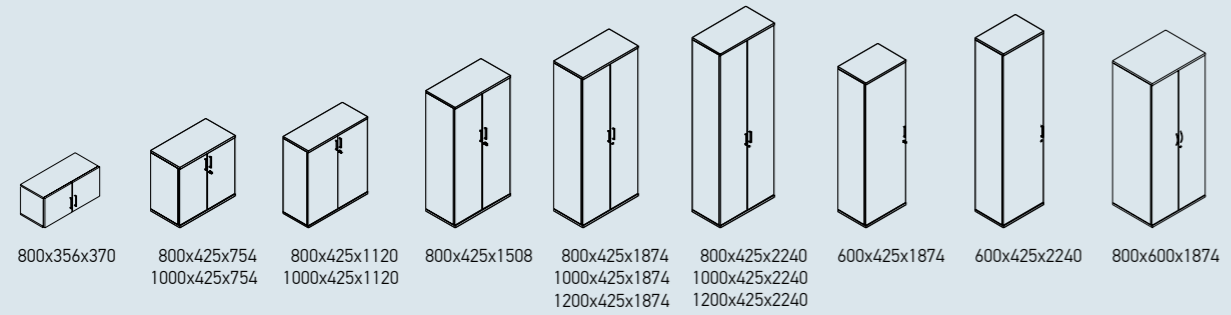

NOVA Line

UNI

UNI Slide

UNI Plus

CHOICE

CHOICE

UNI

Ypač plati spintų sistema, suteikianti galimybę rinktis iš skirtingų aukščių bei pločių lentynų, skirtingų tipų durelių. Nugarėlė gali būti dengta gobelenu, sugeriančiu garsą, arba balta rašymo lenta.