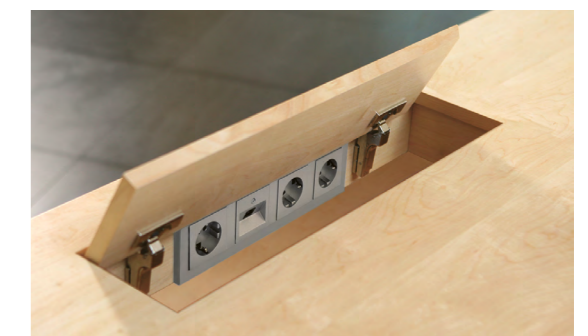

AIR Executive

design by Gediminas Juška

Estetiškos ir funkcionalumo derinys. Masyvus, natūralios medienos lukštu dengtas stalviršis, kuris tarsi kybo ore – ilsisi ant graakščių, plonyčių chromuotų plieno kojelių. Jomis gali būti išvedžioti interneto ir elektros laidai, todėl vadovo stolas visada išliks tvarkingas.

The perfect combination of aesthetics and functionality. The essential part of AIR Executive is its natural wood veneer tabletop and steel legs that ensure not only the elegant feel of the table, but also its stability and solidity. Steel table legs are designed in a way so you could easily hide all the cable wiring and keep all the unnecessary items out of your main workspace.

Сочетание эстетики и функциональности. Массивная столешница, покрытая шпоном из натурального дерева, на изящных, но крепких хромированных стальных ножках, словно парит в воздухе. В ножках стола можно спрятать электропровода и интернет-кабель – так стол руководителя всегда будет содержаться в порядке.