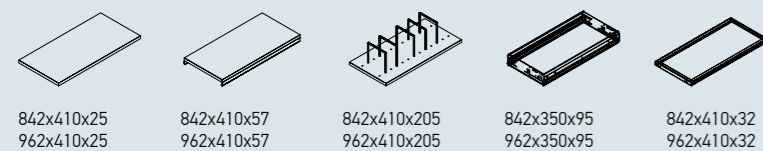

NOVA Line

UNI

UNI Slide

UNI Plus

CHOICE

CHOICE

UNI

Ypač plati spintų sistema, suteikianti galimybę rinktis iš skirtingų aukščių bei pločių lentynų, skirtingų tipų durelių. Nugarėlė gali būti dengta gobelenu, sugeriančiu garsą, arba balta rašymo lenta.