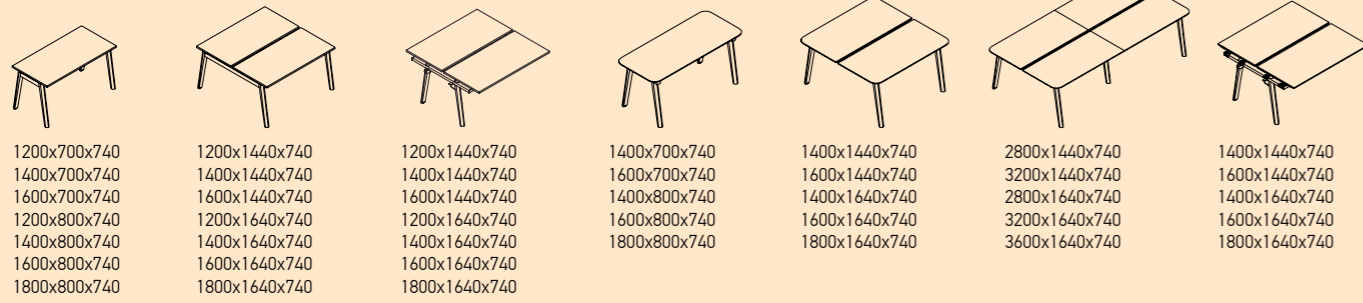

NOVA Wood

1200x700x740
1400x700x740
1600x700x740
1200x800x740
1400x800x740
1600x800x740
1800x800x740

1200x1440x740
1400x1440x740
1600x1440x740
1200x1640x740
1400x1640x740
1600x1640x740
1800x1640x740

1200x1440x740
1400x1440x740
1600x1440x740
1200x1640x740
1400x1640x740
1600x1640x740
1800x1640x740

1400x700x740
1600x700x740
1400x800x740
1600x800x740
1800x800x740

1400x1440x740
1600x1440x740
1400x1640x740
1600x1640x740
1800x1640x740

2800x1440x740
3200x1440x740
2800x1640x740
3200x1640x740
3600x1640x740

1400x1440x740
1600x1440x740
1400x1640x740
1600x1640x740
1800x1640x740