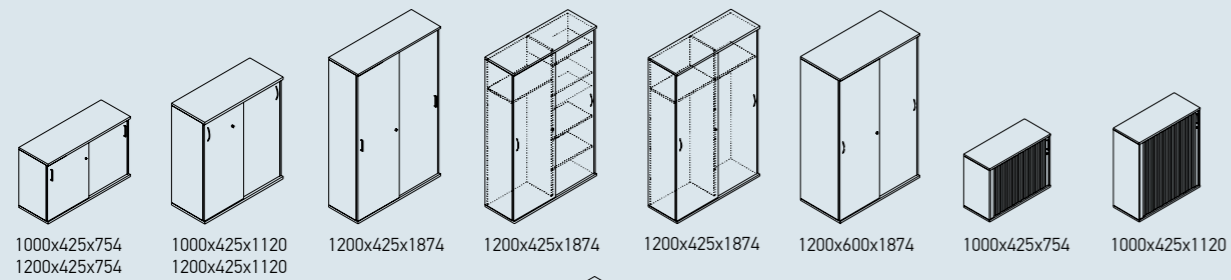

NOVA Line

UNI

UNI Slide

UNI Plus

CHOICE

CHOICE

UNI

Ypač plati spintų sistema, suteikianti galimybę rinktis iš skirtingų aukščių bei pločių lentynų, skirtingų tipų durelių. Nugarėlė gali būti dengta gobelenu, sugeriančiu garsą, arba balta rašymo lenta.