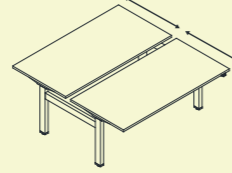

1400x1674x700-1200 (2)*
1600x1674x700-1200 (2)*
1400x1674x650-1300 (3)*
1600x1674x650-1300 (3)*