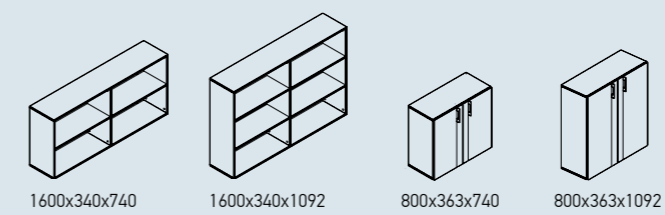

NOVA Line

UNI

UNI Slide

UNI Plus

CHOICE

CHOICE

UNI

Ypač plati spintų sistema, suteikianti galimybę rinktis iš skirtingų aukščių bei pločių lentynų, skirtingų tipų durelių. Nugarėlė gali būti dengta gobelenu, sugeriančiu garsą, arba balta rašymo lenta.