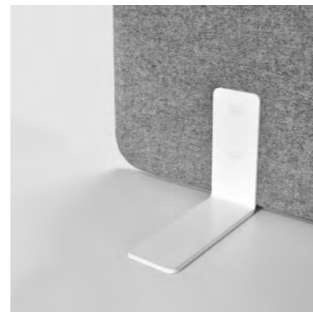

Akustiniai baldai

Acoustic furniture | Акустическая мебель

MY SPACE

JAZZ Silent Box

Akustiniai paneliai

Acoustic panels | Акустические панели

MODUS

MODUS Light