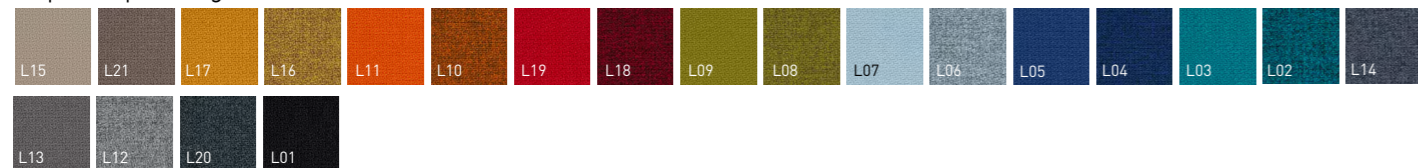

Natūrali danga | Veneer | Шпон

Medžio masyvas | Solid wood | Массив натурального дерева

Tonuota natūrali faneruotė | Veneer stained | Тонированный шпон

HPL

HPL Fenix

Organinis stiklas | Plexiglas | Оргстекло

Metalas | Metal | Металлическая часть

Dažytas metalas | Painted metal | Окрашенный металл

Emalė | Enamel | Эмаль

Betonas | Concrete | Бетон

Step | Step Melange

Synergy

Velito | Velito Presto

Berta