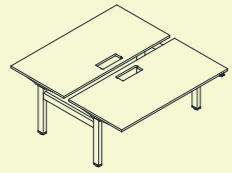

Konferencijų sienelės
Media units | Медиа стена

Konferencijų stalai
Conference tables | Конференц столы

Kavos staliukai
Coffee tables | Столы для кафе

83 **Vadovo baldai**
Executive furniture | Мебель для руководителей

91 **Priimamojo baldai**
Reception furniture | Мебель для приемных

Sėsk-stok stalai

Sit-stand desks | Столы регулируемые по высоте

MOTION

EASY

ONE

MOTION

1400x1674x700-1200 (2)*
1600x1674x700-1200 (2)*
1400x1674x650-1300 (3)*
1600x1674x650-1300 (3)*