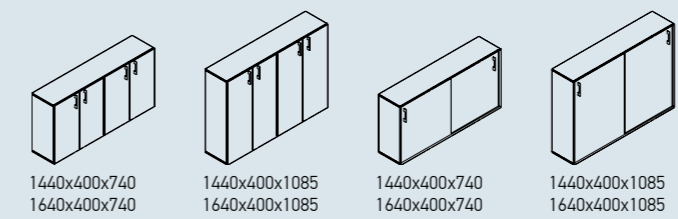

NOVA Line

UNI

UNI Slide

UNI Plus

CHOICE

CHOICE

UNI

Ypač plati spintų sistema, suteikianti galimybę rinktis iš skirtingų aukščių bei pločių lentynų, skirtingų tipų durelių. Nugarėlė gali būti dengta gobelenu, sugeriančiu garsą, arba balta rašymo lenta.