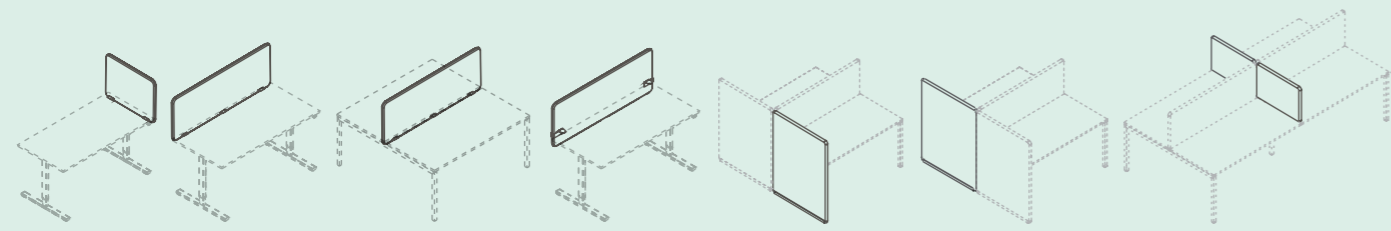

Отличается простым современным структурным дизайном, который создает особенный стиль.

T-EASY

ONE H

Stalo kojų reguliavimas leidžia keisti darbo vietos aukštį nuo 620 mm iki 850 mm.

Simple manual height adjustment system allows you to change the desktop height from 620 mm to 850 mm.

Регулируемые ножки стола ONE H позволяют менять высоту рабочего места в интервале от 620 до 850 мм.

OPTIMA C

Akustinės pertvaros

Acoustic screens | Акустические перегородки

TOP 530

DESK 760

MODUS

FREE STANDING

TOP 530

700x36x595	1200x36x595	1200x36x555	1200x36x595	1270(530)x1000x36	1270(530)x1000x36	(710x2)x36x530
800x36x595	1400x36x595	1400x36x555	1400x36x595			(810x2)x36x530
	1600x36x595	1600x36x555	1600x36x595			
	1800x36x595	1800x36x555	1800x36x595			