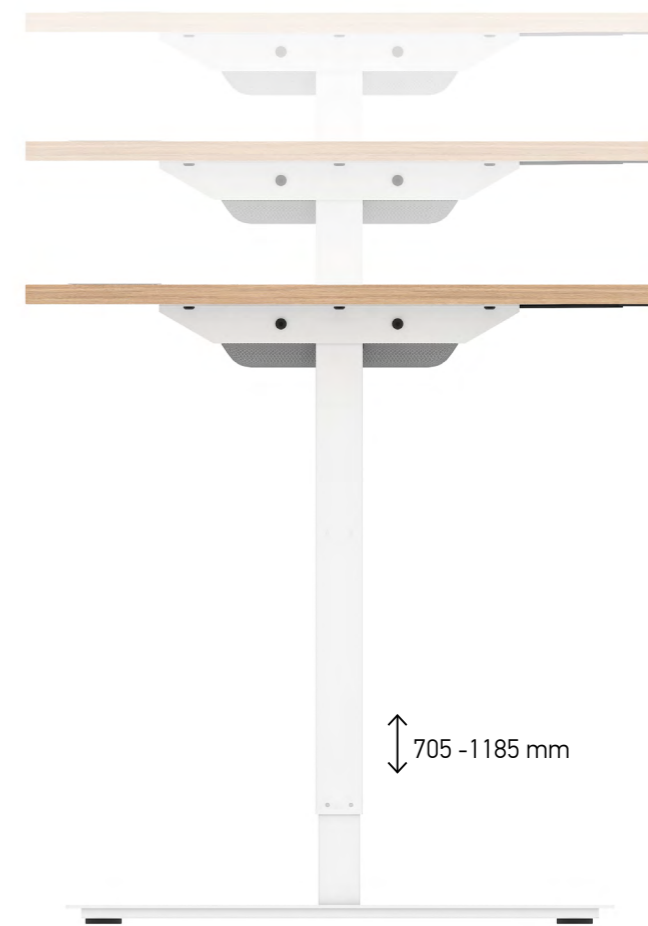

ONE

Elektra reguliuojami stalai, kurie maksimaliai padidina teigiamą poveikį kasdieniam darbui. ONE stalai yra optimalus pasirinkimas: mechanizmas veikia tyliai, suvartojama mažai energijos. Galima rinktis skirtingus stalo kojų padus ir tvirtinti garsą sugeriančias pertvaras.

Electric adjustable desks increase your daily work efficiency. ONE desks have several advantages: the motor operates very silently and consumes little power. Also, you can choose from two types of feet and add extra panels to absorb sound even better.

Данные столы с электрической регулировкой значительно улучшают ежедневную работу. Оптимальное решение этой модели кроется в бесшумном механизме, малых затратах электроэнергии, а также в возможности выбора разных опор, звукопоглощающие перегородки.