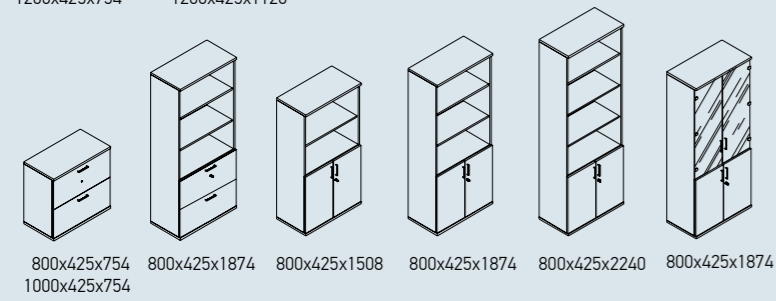

NOVA Line

UNI

UNI Slide

UNI Plus

CHOICE

CHOICE

UNI

Ypač plati spintų sistema, suteikianti galimybę rinktis iš skirtingų aukščių bei pločių lentynų, skirtingų tipų durelių. Nugarėlė gali būti dengta gobelenu, sugeriančiu garsą, arba balta rašymo lenta.