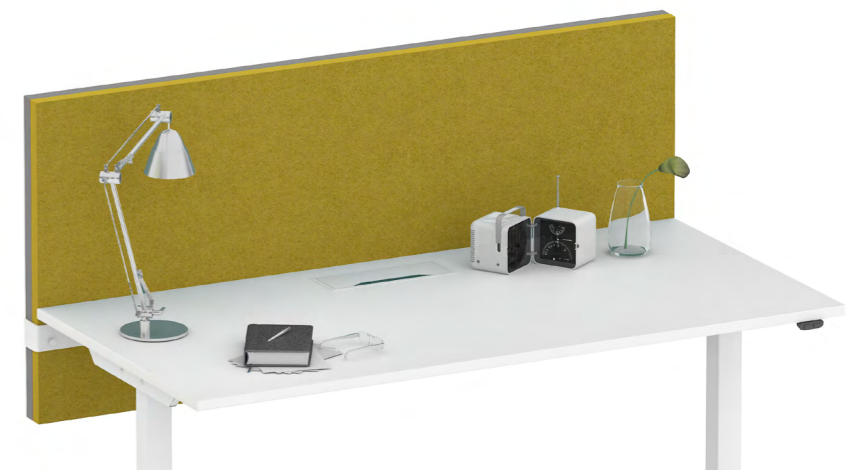

Звукопоглощающие материалы, используемые в акустической мебели, уменьшают уровень шума в помещении, разделяют пространство, чтобы ничто не мешало сосредоточиться на работе.

TOP 530

DESK 760

MODUS

FREE STANDING