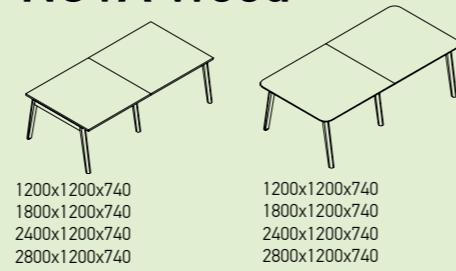

JAZZ

AIR

FLIP-TOP FOLDING

Coffee tables

Įvairių dydžių ir formų: stačiakampiai arba apvalūs, susitikimams suteikiantys familiarumo ir jaukumo. Po stalviršių įmontuojamos specialios dėžutės elektros blokams ir laidams paslėpti.