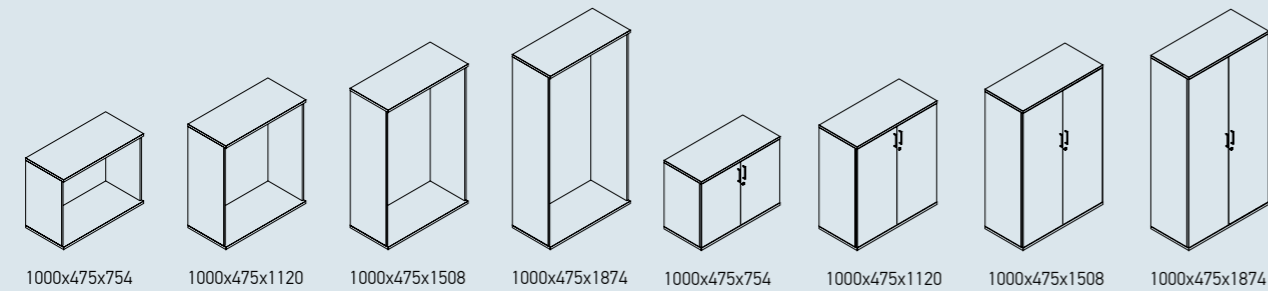

NOVA Line

UNI

UNI Slide

UNI Plus

CHOICE

CHOICE

UNI

Ypač plati spintų sistema, suteikianti galimybę rinktis iš skirtingų aukščių bei pločių lentynų, skirtingų tipų durelių. Nugarėlė gali būti dengta gobelenu, sugeriančiu garsą, arba balta rašymo lenta.