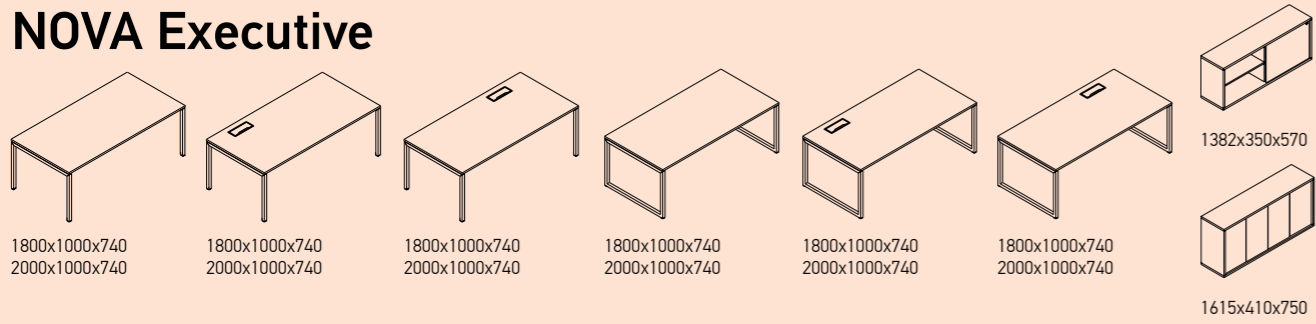

NOVA Executive