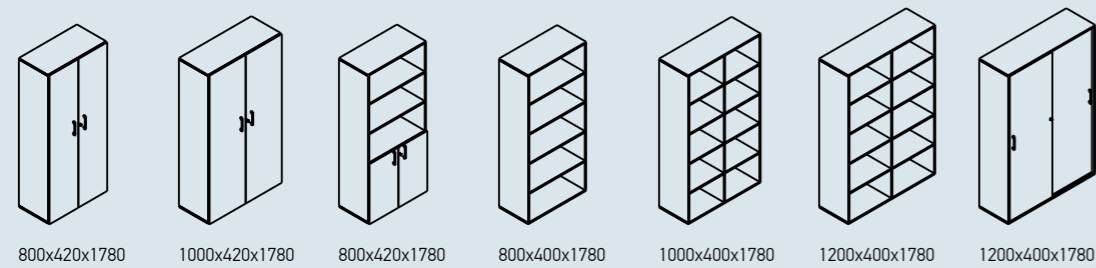

CHOICE

JAZZ

LIGHT

NOVA Basic

NOVA Line