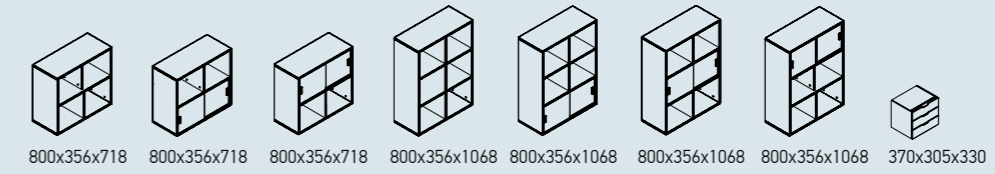

CHOICE

JAZZ

LIGHT

NOVA Basic

NOVA Line