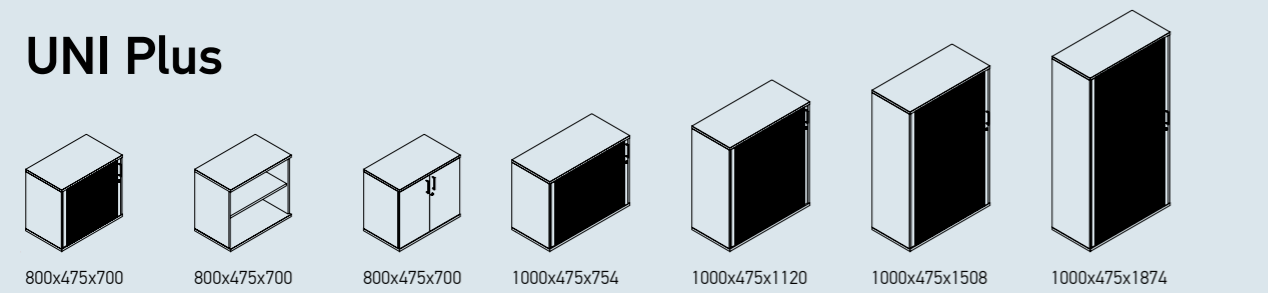

NOVA Line

UNI

UNI Slide

UNI Plus

CHOICE

CHOICE

UNI

Ypač plati spintų sistema, suteikianti galimybę rinktis iš skirtingų aukščių bei pločių lentynų, skirtingų tipų durelių. Nugarėlė gali būti dengta gobelenu, sugeriančiu garsą, arba balta rašymo lenta.