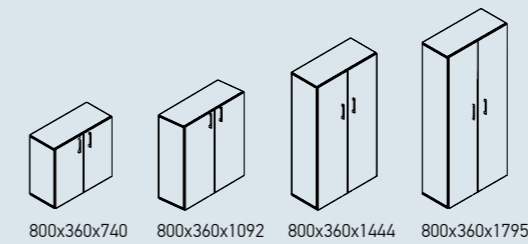

NOVA Line

UNI

UNI Slide

UNI Plus

CHOICE

CHOICE

UNI

Ypač plati spintų sistema, suteikianti galimybę rinktis iš skirtingų aukščių bei pločių lentynų, skirtingų tipų durelių. Nugarėlė gali būti dengta gobelenu, sugeriančiu garsą, arba balta rašymo lenta.