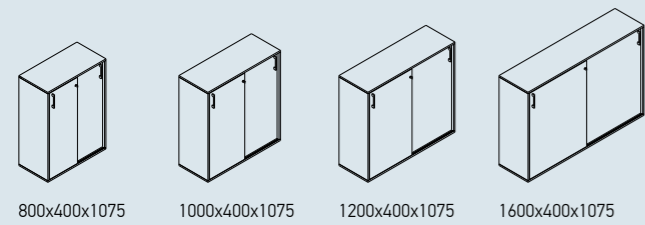

CHOICE

JAZZ

LIGHT

NOVA Basic

NOVA Line