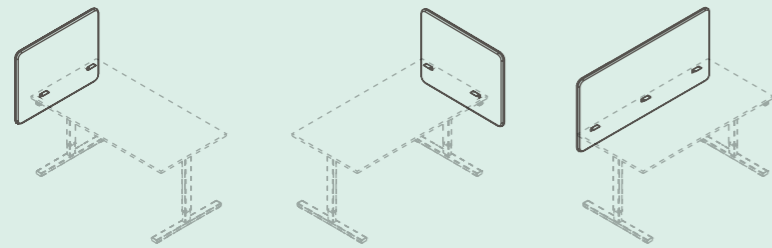

TOP 530

700x36x595	1200x36x595	1200x36x555	1200x36x595	1270(530)x1000x36	1270(530)x1000x36	(710x2)x36x530
800x36x595	1400x36x595	1400x36x555	1400x36x595			(810x2)x36x530
	1600x36x595	1600x36x555	1600x36x595			
	1800x36x595	1800x36x555	1800x36x595			

DESK 760

1000x36x760	1000x36x760	1400x36x760
		1600x36x760

MODUS

1400x42x740
1600x42x740

FREE STANDING

800x36x1190	1000x36x1190	1200x36x1190	1400x36x1190	1600x36x1190
800x36x1390	1000x36x1390	1200x36x1390	1400x36x1390	1600x36x1390
800x36x1590	1000x36x1590	1200x36x1590	1400x36x1590	1600x36x1590
800x36x1790	1000x36x1790	1200x36x1790	1400x36x1790	1600x36x1790

Su Velcro juosta | With Velcro stripe | С лентой Велкро

800x36x1190	1400x36x1190	1600x36x1190
800x36x1390	1400x36x1390	1600x36x1390
800x36x1590	1400x36x1590	1600x36x1590
800x36x1790	1400x36x1790	1600x36x1790

TOP 530