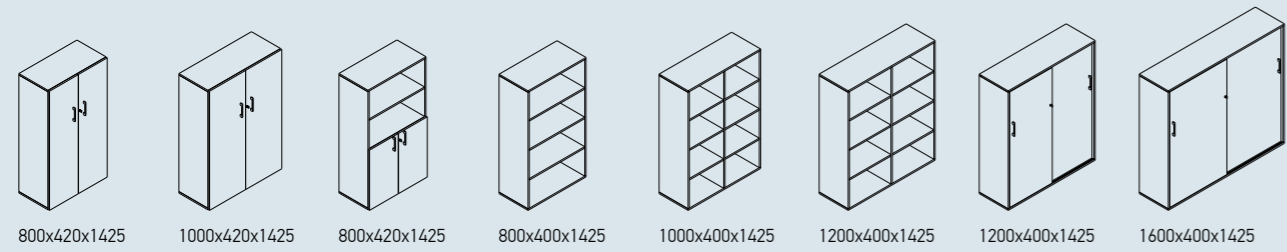

CHOICE

JAZZ

LIGHT

NOVA Basic

NOVA Line