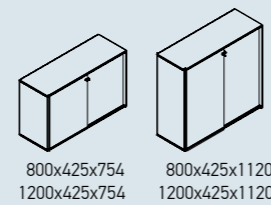

NOVA Line

UNI

UNI Slide

UNI Plus

CHOICE

CHOICE

UNI

Ypač plati spintų sistema, suteikianti galimybę rinktis iš skirtingų aukščių bei pločių lentynų, skirtingų tipų durelių. Nugarėlė gali būti dengta gobelenu, sugeriančiu garsą, arba balta rašymo lenta.