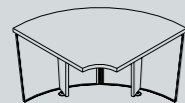

COSY

2000x800x1025

ICE

2000x900x1000

ICE Sit-stand

2020x1020x1200

3230x1020x1200

NOVA

1600x935x1125
1800x935x1125

3200x935x1125

3340x1735x1125

3470x935x1125

TERA

3000x893x1115

3350x1100x1115

2600x2000x1115

Ø1100x1115

Ø1048x750

900x893x1115
1150x893x1115
1500x893x1115

900x893x750
1150x893x750
1500x893x750

312x546x711

312x546x711

Reception

COSY