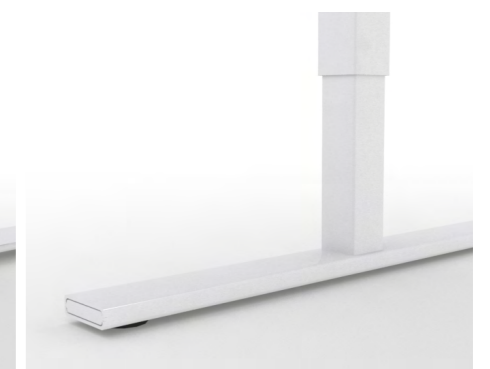

ONE

Elektra reguliuojami stalai, kurie maksimaliai padidina teigiamą poveikį kasdieniam darbui. ONE stalai yra optimalus pasirinkimas: mechanizmas veikia tyliai, suvartojama mažai energijos. Galima rinktis skirtingus stalo kojų padus ir tvirtinti garsą sugeriančias pertvaras.

Electric adjustable desks increase your daily work efficiency. ONE desks have several advantages: the motor operates very silently and consumes little power. Also, you can choose from two types of feet and add extra panels to absorb sound even better.

Данные столы с электрической регулировкой значительно улучшают ежедневную работу. Оптимальное решение этой модели кроется в бесшумном механизме, малых затратах электроэнергии, а также в возможности выбора разных опор, звукопоглощающие перегородки.