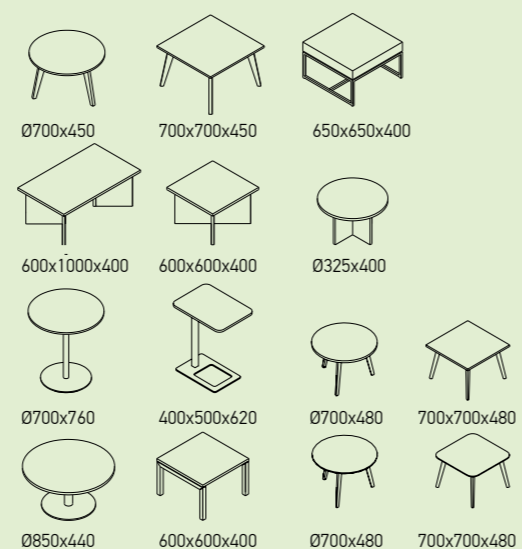

JAZZ

AIR

FLIP-TOP FOLDING

Coffee tables

Įvairių dydžių ir formų: stačiakampiai arba apvalūs, susitikimams suteikiantys familiarumo ir jaukumo. Po stalviršių įmontuojamos specialios dėžutės elektros blokams ir laidams paslėpti.

Tables of various sizes and shapes: rectangular or round, providing more comfort and productivity for your meetings. IT equipment wiring and power sockets are mounted under the tabletop.

Разные по размеру и форме – прямоугольные или круглые, эти столы придадут встрече непринужденность и уют. Под столешницей находятся углубления для блоков питания и проводов.