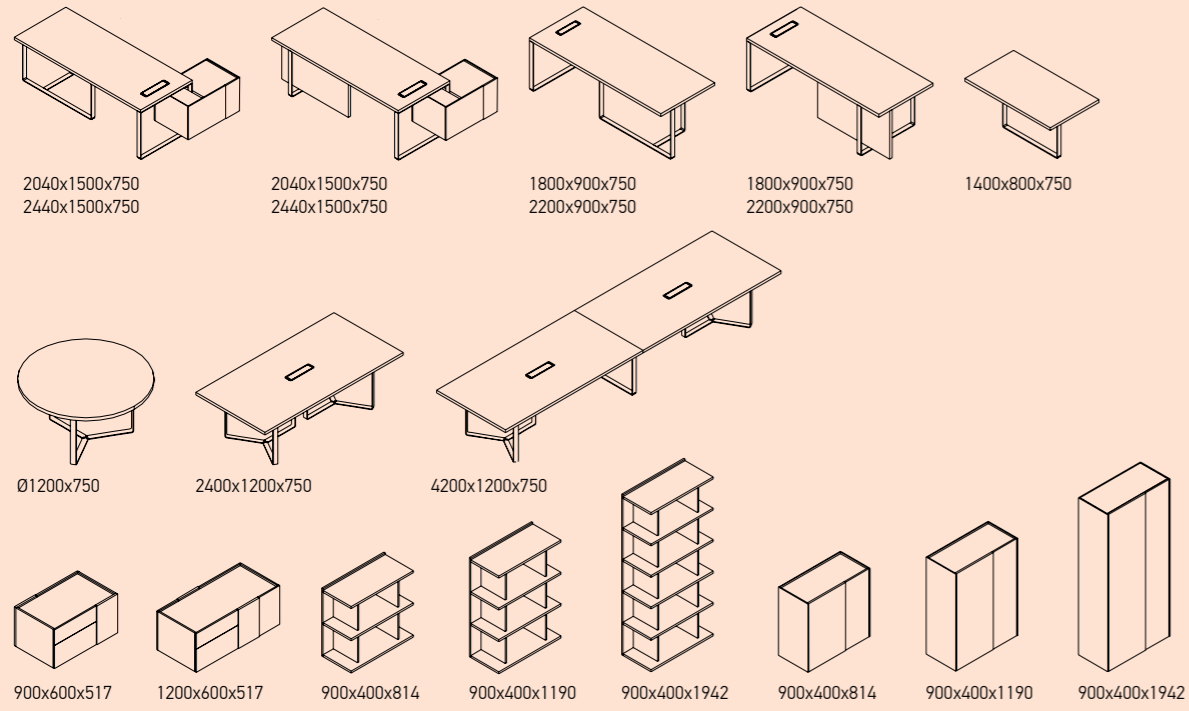

PLANA

AIR Executive

NOVA Executive

PLANA

design by Roberto Lucci & Paolo Pampanoni