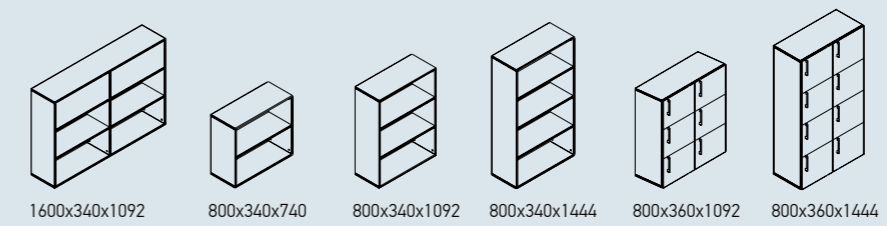

NOVA Line

UNI

UNI Slide

UNI Plus

CHOICE

CHOICE

UNI

Ypač plati spintų sistema, suteikianti galimybę rinktis iš skirtingų aukščių bei pločių lentynų, skirtingų tipų durelių. Nugarėlė gali būti dengta gobelenu, sugeriančiu garsą, arba balta rašymo lenta.